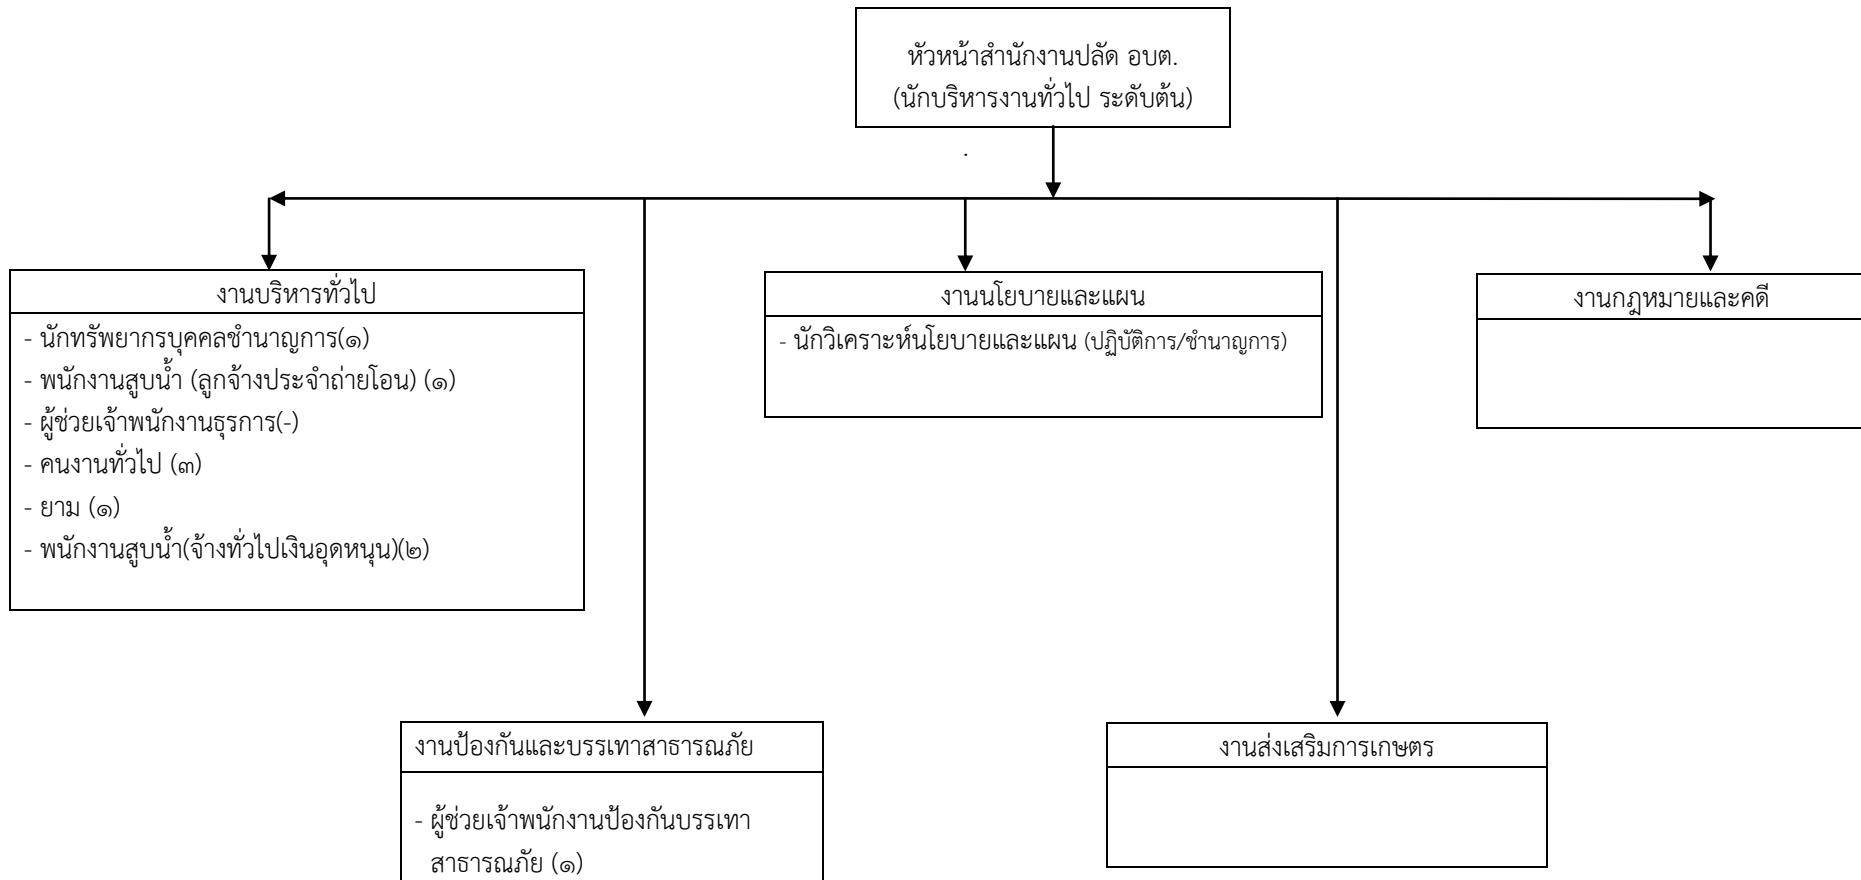

กรอบโครงสร้างของส่วนราชการองค์การบริหารส่วนตำบลตากตก

โครงสร้างของสำนักงานปลัด อบต.

โครงสร้างส่วนการคลัง

โครงสร้างกองช่าง

โครงสร้างกองการศึกษา ศาสนาและวัฒนธรรม

โครงสร้างกองสาธารณสุข และสิ่งแวดล้อม

โครงสร้างกองสวัสดิการสังคม