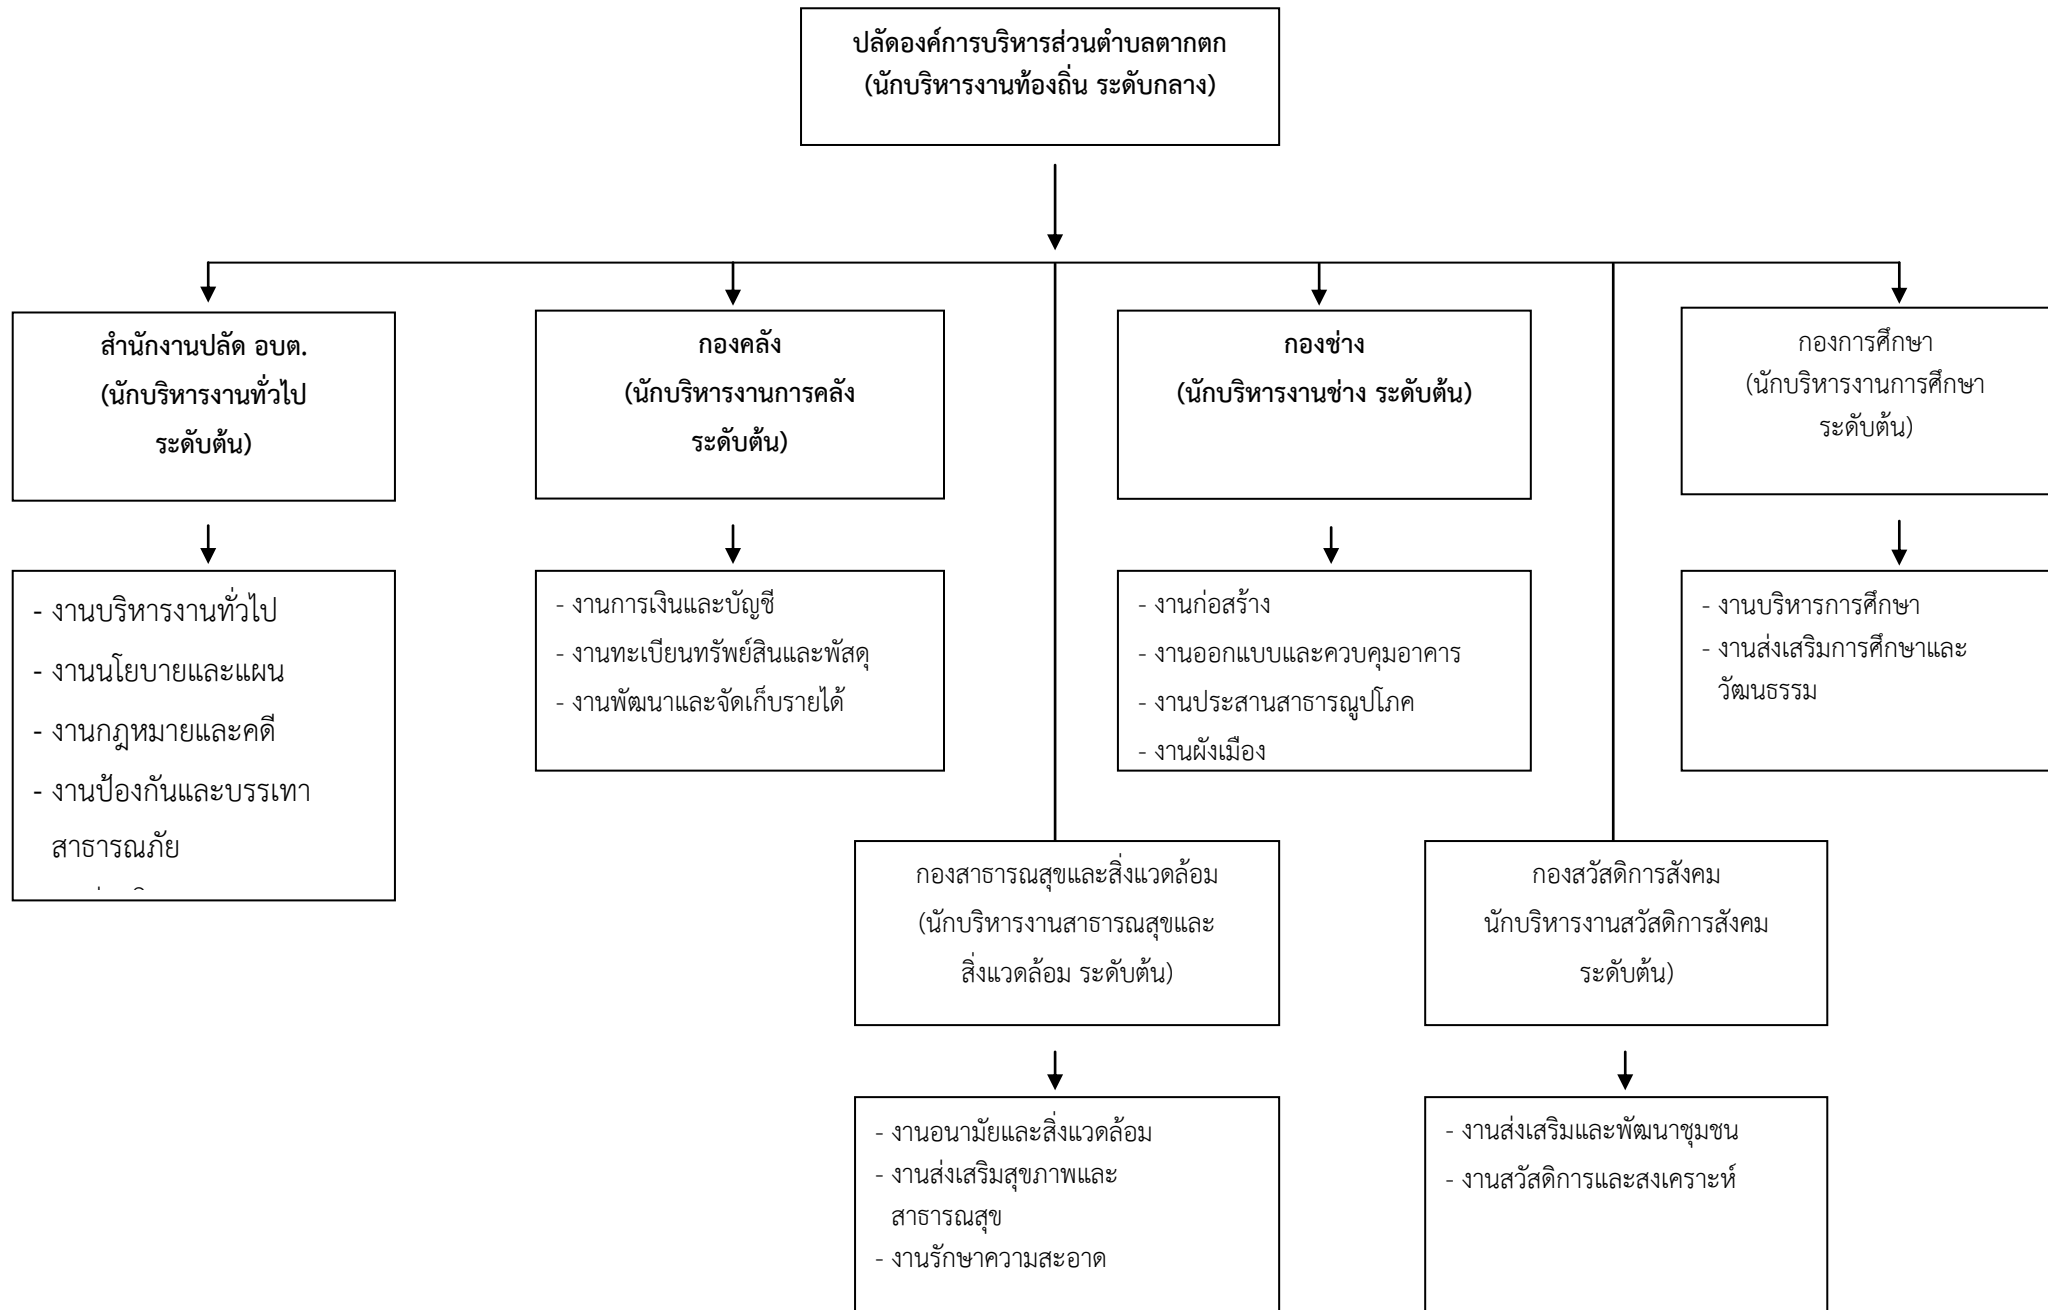

กรอบโครงสร้างของส่วนราชการองค์การบริหารส่วนตำบลตากตก

โครงสร้างของสำนักงานปลัด อบต.

โครงสร้างส่วนการคลัง

โครงสร้างกองช่าง

โครงสร้างกองการศึกษา ศาสนาและวัฒนธรรม

โครงสร้างกองสาธารณสุข และสิ่งแวดล้อม

โครงสร้างกองสวัสดิการสังคม